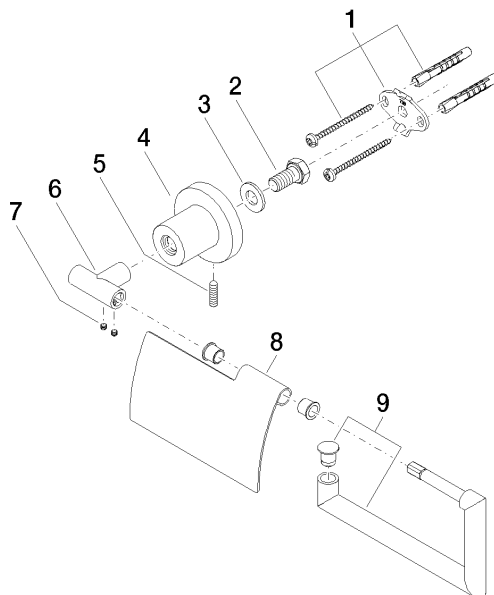

83 510 892

- width 152mm
- height 100 mm
- rosette Ø 55 mm
- 77mm projection

	Brushed Durabross (23kt Gold)	83 510 892-28
	Chrome	83 510 892-00
	Brushed Platinum	83 510 892-06
	Platinum	83 510 892-08
	Dark Chrome	83 510 892-19
	Matte Black	83 510 892-33
	Brushed Champagne (22kt Gold)	83 510 892-46
	Champagne (22kt Gold)	83 510 892-47
	Brushed Chrome	83 510 892-93
	Brushed Dark Platinum	83 510 892-99

83 510 892

mm [inches]

83 510 892

Parts for other finishes can be found here: [Chrome](#)

### Spare parts list

No.	Item Number	Name	Quantity used	Delivery time
1	05 17 20 739 00 90	fixing set	1	2
2	09 30 30 071 90	screw	1	2
3	09 30 11 046 90	disc	1	2
4	08 17 89 505-28	holder	1	20
5	04 31 11 113 00 90	pin	1	2
6	05 17 89 553 00-28	holder	1	20
7	90 31 11 038 00 90	pin	2	2
8	08 11 02 514-28	lid	1	20
9	90 28 22 641 00-28	holder	1	20